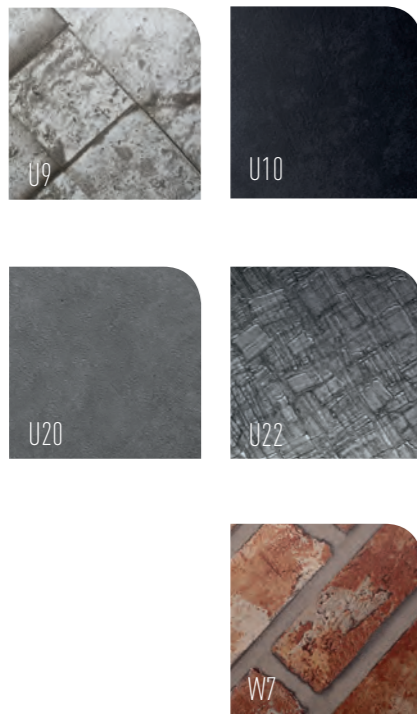

NATURAL STONE

PIERRE NATURELLE - NATURSTEIN - PIEDRA NATURALA - PIEDRE NATURALI

FABRIC

TEXTILE - STOFF - TEXTILE - TESSUTI

GLITTER

PAILLETÉ - GLITZER - PURPURINA - GLITTER

LEATHER

CUIR - LEDER - PIEL - PELLI

SOLAR SCREEN
COVER STYL'
SMART INTERIOR DESIGN

WHY REPLACE,
WHEN YOU CAN
UPGRADE?

MORE THAN
1000 REFERENCES AVAILABLE!

DISCOVER OUR
MINI SELECTION

WOOD

BOIS - HOLZ - MADERA - LEGNI

MARBLE

MARBRE - MARMOR - MARMOL - MARMI

SOLID COLOUR

COULEUR UNIE - UNI-FARBEN - COLORE SÓLIDO - COLORI UNITI

METALLIC

MÉTALLISÉ - METALLISCH - METALIZADO - METALLI

INTERESTED IN A FREE TRIAL INSTALLATION?

CONTACT US
info@coverstyl.com

coverstyl.com