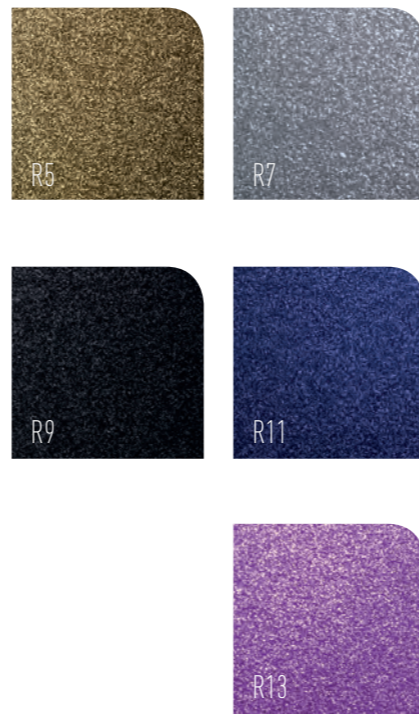

NATURAL STONE

PIERRE NATURELLE - NATURSTEIN - PIEDRA NATURALA - PIEDRE NATURALI

FABRIC

TEXTILE - STOFF - TEXTILE - TESSUTI

GLITTER

PAILLETÉ - GLITZER - PURPURINA - GLITTER

LEATHER

CUIR - LEDER - PIEL - PELLI

SOLAR SCREEN
COVER STYL'
SMART INTERIOR DESIGN

WHY REPLACE,
WHEN YOU CAN
UPGRADE?

MORE THAN
1000 REFERENCES AVAILABLE!

DISCOVER OUR
MINI SELECTION

WOOD

BOIS - HOLZ - MADERA - LEGNI

MARBLE

MARBRE - MARMOR - MARMOL - MARMI

SOLID COLOUR

COULEUR UNIE - UNI-FARBEN - COLORE SÓLIDO - COLORI UNITI

METALLIC

MÉTALLISÉ - METALLISCH - METALIZADO - METALLI

INTERESTED IN A FREE TRIAL INSTALLATION?

CONTACT US
info@coverstyl.com

coverstyl.com